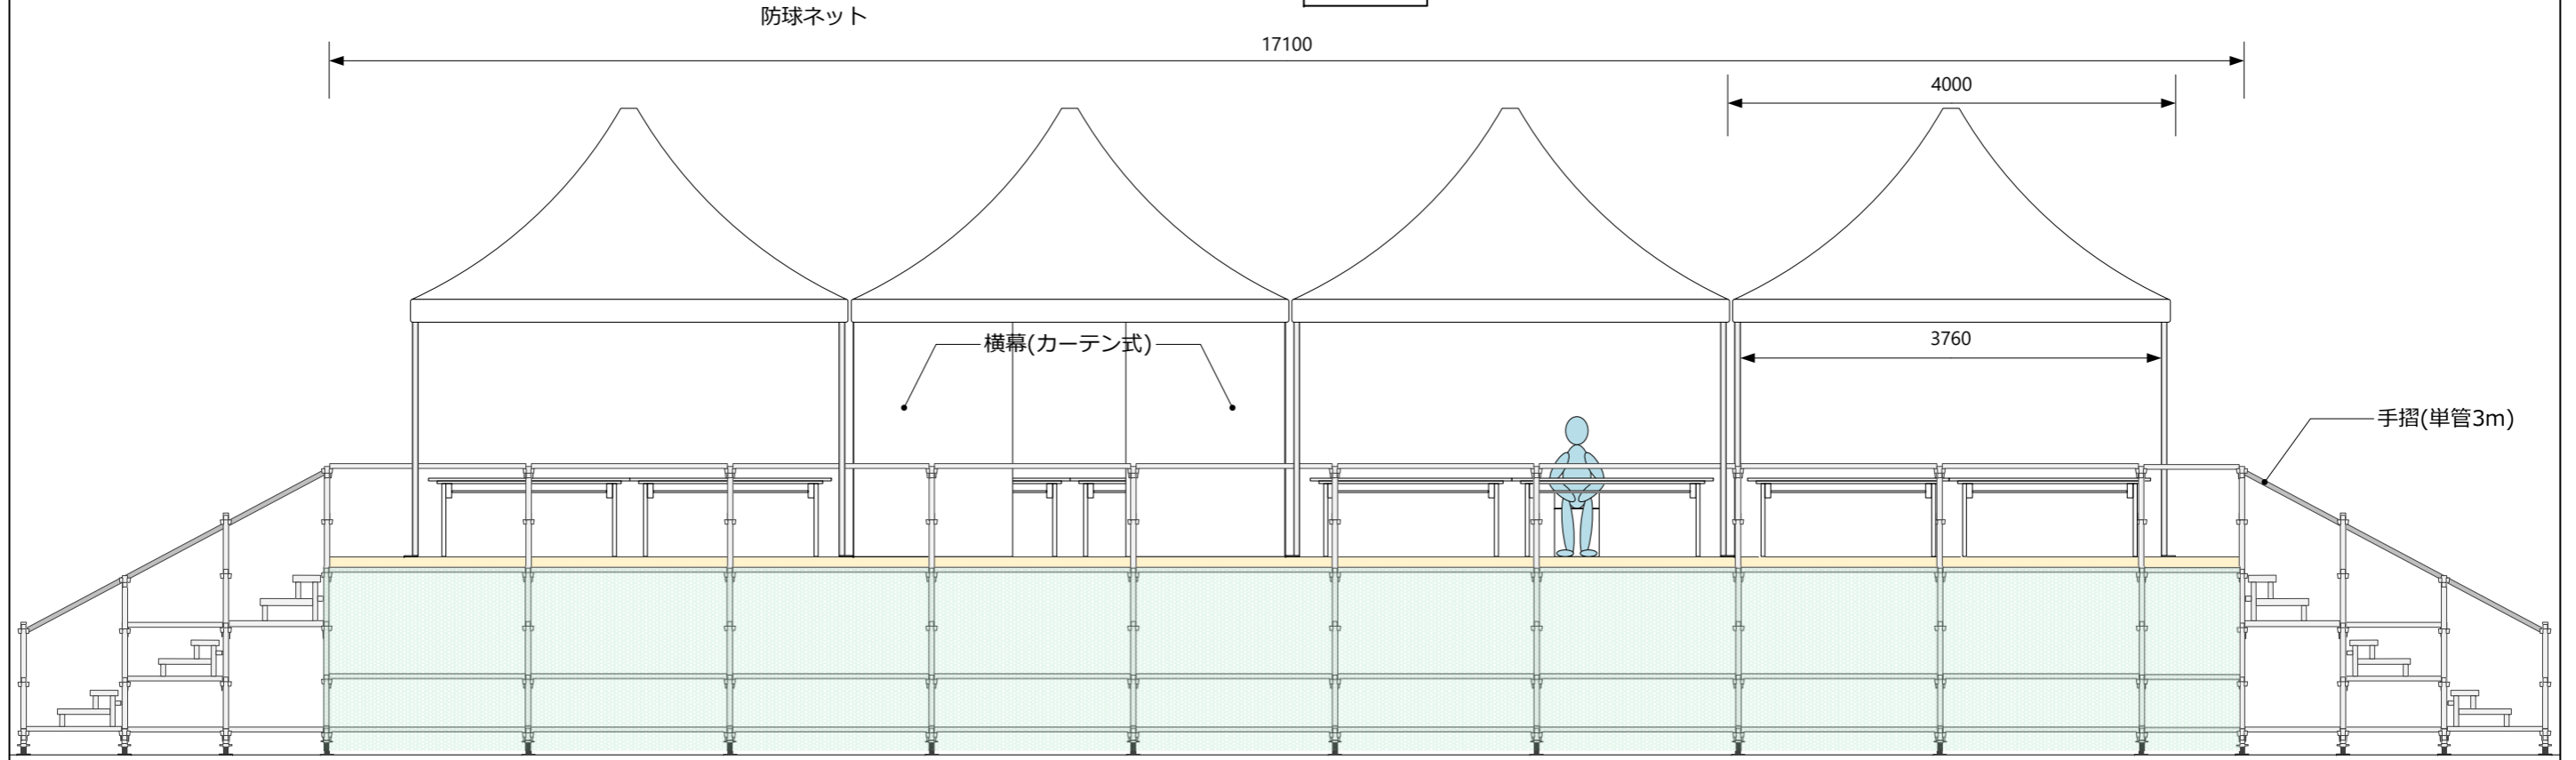

側面図

立面図

いちご一会とちぎ国体・いちご一会とちぎ大会 佐野市実行委員会		競技名 図面名	第77回国民体育大会ラグビーフットボール競技会 仮設ステージ設計図	縮尺 修正日	S=1/600(A3) 2022/03/31
-----------------------------------	--	------------	--------------------------------------	-----------	---------------------------

仮設物設計計画(通信設備計画)

<仕様>

- 各ノート PC は、ポケット WiFi の SSID 識別登録が済み、双方の電源が入れば自動的に接続状態となること。
- 各ノート PC は、複合機もしくはインクジェットプリンタ接続に必要な機器登録が済み、印刷が行えること。
- 記録本部の2台あるノート PC それぞれからネットワークを介して複合機への印刷が行えること。

仮設物設計計画(電気設備計画)