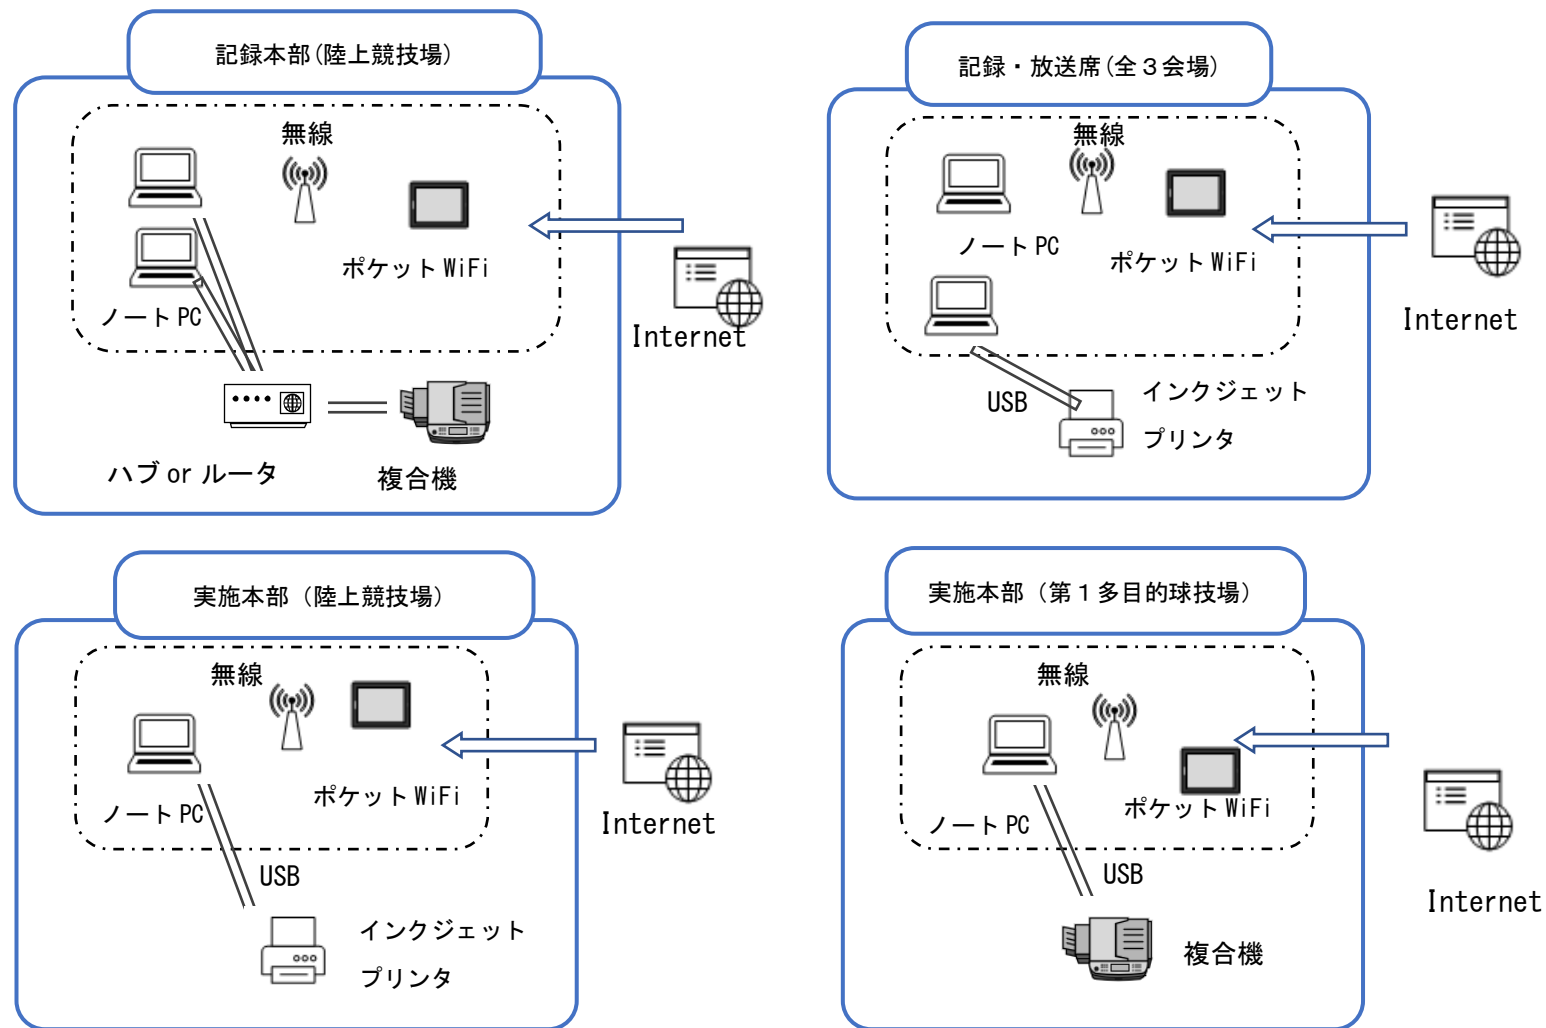

側面図

立面図

いちご一会とちぎ国体・いちご一会とちぎ大会 佐野市実行委員会		競技名 図面名	第77回国民体育大会ラグビーフットボール競技会 仮設ステージ設計図	縮尺 修正日	S=1/600(A3) 2022/03/31
-----------------------------------	--	------------	--------------------------------------	-----------	---------------------------

仮設物設計計画(通信設備計画)

<仕様>

- 各ノート PC は、ポケット WiFi の SSID 識別登録が済み、双方の電源が入れば自動的に接続状態となること。
- 各ノート PC は、複合機もしくはインクジェットプリンタ接続に必要な機器登録が済み、印刷が行えること。
- 記録本部の2台あるノート PC それぞれからネットワークを介して複合機への印刷が行えること。

仮設物設計計画(電気設備計画)